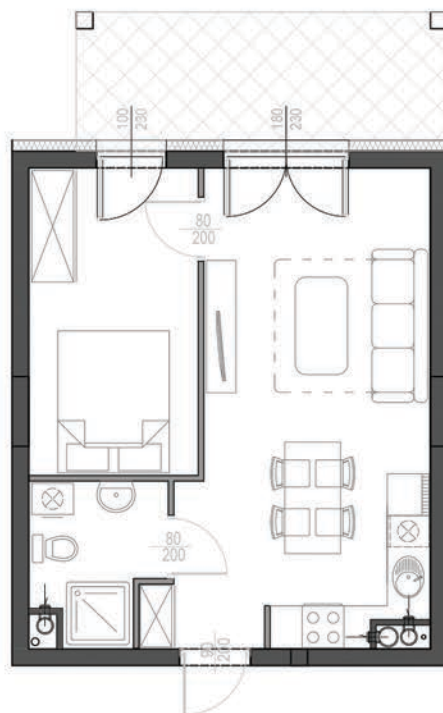

KARTA LOKALU

DANE LOKALU

POLNA 23
APARTAMENTY

**NAJLEPSZY ADRES
W UZDROWISKU**

APARTAMENTY POLNA 23
Świeradów-Zdrój, ul. Polna

budynek	B
piętro	0
lokal nr	9
powierzchnia lokalu	38,78m²

RZUT LOKALU

UWAGA:
Powierzchnie zmierzono zgodnie z obowiązującą od
dnia 19 września 2020r. normą PN-ISO 9836:20215