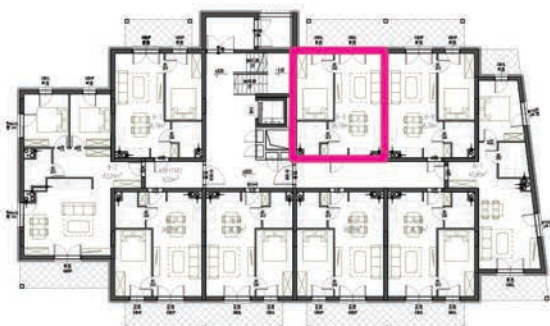

POLNA 23
APARTAMENTY

BIURO OBSŁUGI KLIENTA:

kom: 570 860 768
biuro@apartamentypolna23.pl
www.apartamentypolna23.pl