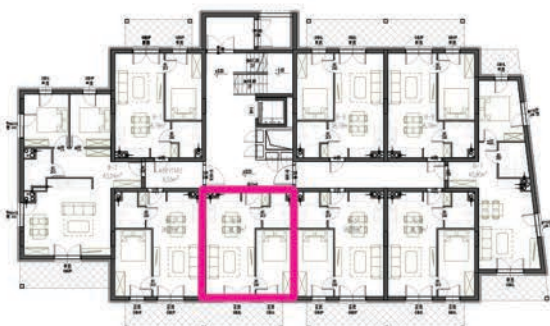

POLNA 23
APARTAMENTY

BIURO OBSŁUGI KLIENTA:

kom: 570 860 768
biuro@apartamentypolna23.pl
www.apartamentypolna23.pl