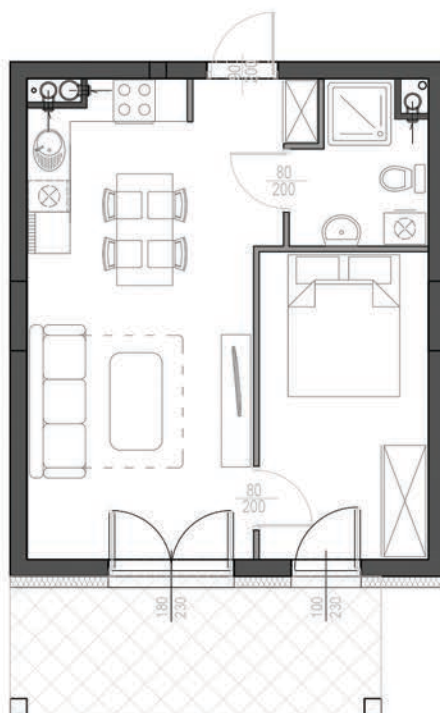

KARTA LOKALU

DANE LOKALU

POLNA 23
APARTAMENTY

**NAJLEPSZY ADRES
W UZDROWISKU**

APARTAMENTY POLNA 23
Świeradów-Zdrój, ul. Polna

budynek	B
piętro	0
lokal nr	4
powierzchnia lokalu	38,78m²

RZUT LOKALU

UWAGA:
Powierzchnie zmierzono zgodnie z obowiązującą od dnia 19 września 2020r. normą PN-ISO 9836:20215