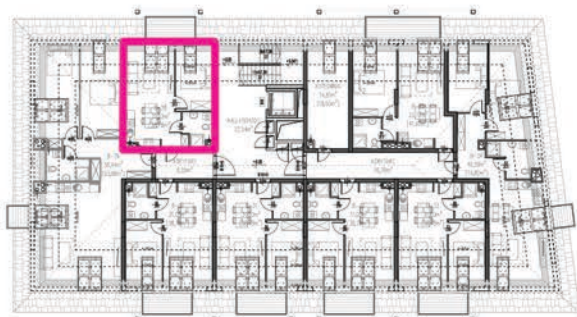

# KARTA LOKALU

DANE LOKALU

**POLNA 23**  
APARTAMENTY

**NAJLEPSZY ADRES  
W UZDROWISKU**

APARTAMENTY POLNA 23  
Świeradów-Zdrój, ul. Polna

|                       |                           |
|-----------------------|---------------------------|
| budynek               | B                         |
| piętro                | 3                         |
| lokal nr              | 28                        |
| powierzchnia lokalu   | <b>38,78m<sup>2</sup></b> |
| powierzchnia użytkowa | <b>31,03m<sup>2</sup></b> |

RZUT LOKALU

UWAGA:  
Powierzchnie zmierzono zgodnie z obowiązującą od  
dnia 19 września 2020r. normą PN-ISO 9836:20215

USYTUOWANIE LOKALU NA PIĘTRZE

**POLNA 23**  
APARTAMENTY

BIURO OBSŁUGI KLIENTA:

kom: 570 860 768  
biuro@apartamentypolna23.pl  
www.apartamentypolna23.pl