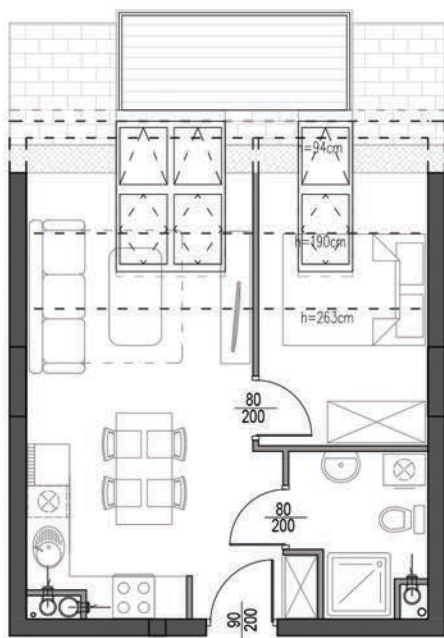

# KARTA LOKALU

DANE LOKALU

**POLNA 23**  
APARTAMENTY

**NAJLEPSZY ADRES  
W UZDROWISKU**

APARTAMENTY POLNA 23  
Świeradów-Zdrój, ul. Polna

|                       |                           |
|-----------------------|---------------------------|
| budynek               | B                         |
| piętro                | 3                         |
| lokal nr              | 28                        |
| powierzchnia lokalu   | <b>38,78m<sup>2</sup></b> |
| powierzchnia użytkowa | <b>31,03m<sup>2</sup></b> |

RZUT LOKALU

UWAGA:  
Powierzchnie zmierzono zgodnie z obowiązującą od  
dnia 19 września 2020r. normą PN-ISO 9836:20215

USYTUOWANIE LOKALU NA PIĘTRZE

**POLNA 23**  
APARTAMENTY

BIURO OBSŁUGI KLIENTA:

kom: 570 860 768  
biuro@apartamentypolna23.pl  
www.apartamentypolna23.pl