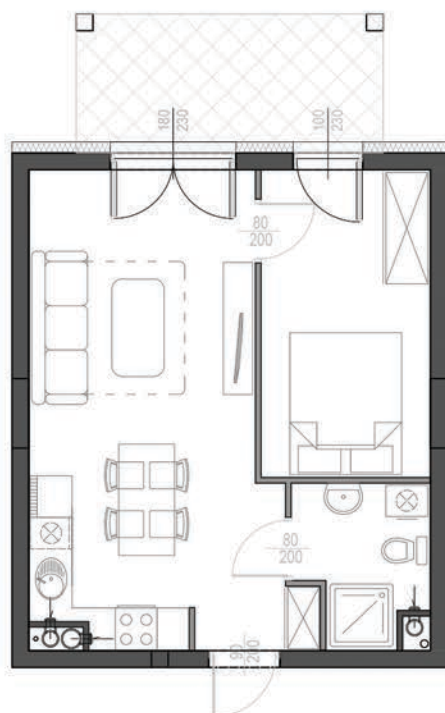

KARTA LOKALU

DANE LOKALU

POLNA 23
APARTAMENTY

**NAJLEPSZY ADRES
W UZDROWISKU**

APARTAMENTY POLNA 23
Świeradów-Zdrój, ul. Polna

budynek	B
piętro	1
lokal nr	10
powierzchnia lokalu	38,78m²

RZUT LOKALU

UWAGA:
Powierzchnie zmierzono zgodnie z obowiązującą od dnia 19 września 2020r. normą PN-ISO 9836:20215