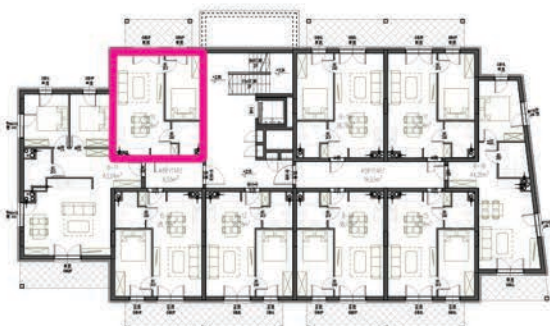

POLNA 23
APARTAMENTY

BIURO OBSŁUGI KLIENTA:

kom: 570 860 768
biuro@apartamentypolna23.pl
www.apartamentypolna23.pl