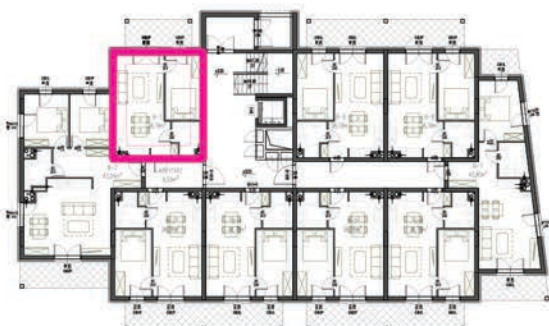

POLNA 23
APARTAMENTY

BIURO OBSŁUGI KLIENTA:

kom: 570 860 768
biuro@apartamentypolna23.pl
www.apartamentypolna23.pl