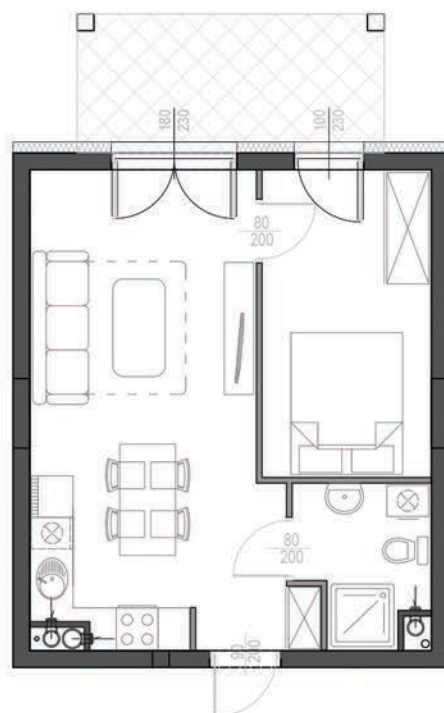

KARTA LOKALU

DANE LOKALU

POLNA 23
APARTAMENTY

**NAJLEPSZY ADRES
W UZDROWISKU**

APARTAMENTY POLNA 23
Świeradów-Zdrój, ul. Polna

budynek	B
piętro	0
lokal nr	1
powierzchnia lokalu	38,78m²

RZUT LOKALU

UWAGA:
Powierzchnie zmierzono zgodnie z obowiązującą od dnia 19 września 2020r. normą PN-ISO 9836:20215