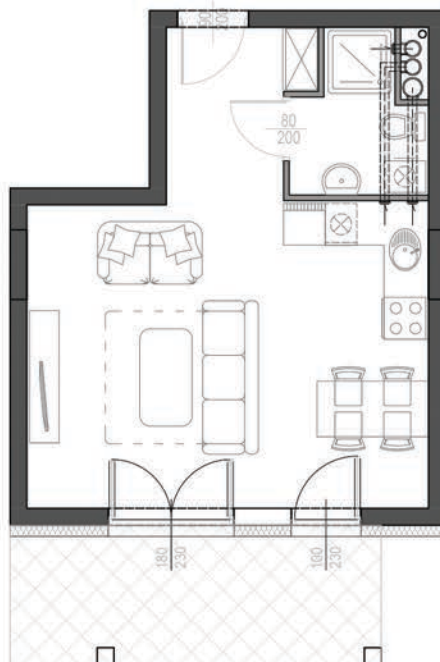

KARTA LOKALU

DANE LOKALU

POLNA 23
APARTAMENTY

**NAJLEPSZY ADRES
W UZDROWISKU**

APARTAMENTY POLNA 23
Świeradów-Zdrój, ul. Polna

budynek	A
piętro	0
lokal nr	7
powierzchnia lokalu	33,78m²

RZUT LOKALU

UWAGA:
Powierzchnie zmierzono zgodnie z obowiązującą od dnia 19 września 2020r. normą PN-ISO 9836:20215