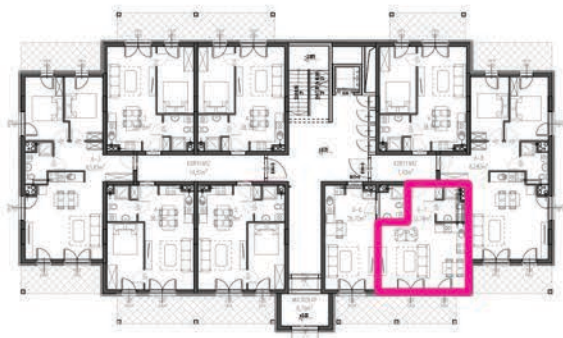

POLNA 23
APARTAMENTY

BIURO OBSŁUGI KLIENTA:

kom: 570 860 768
biuro@apartamentypolna23.pl
www.apartamentypolna23.pl