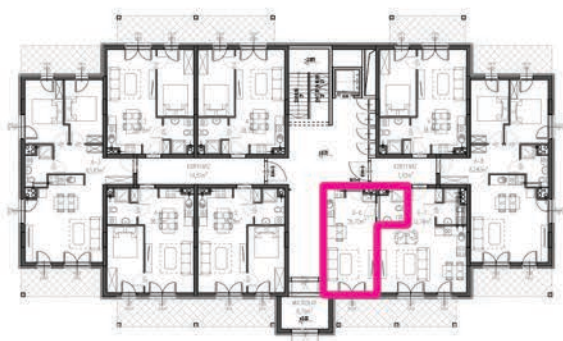

POLNA 23
APARTAMENTY

BIURO OBSŁUGI KLIENTA:

kom: 570 860 768
biuro@apartamentypolna23.pl
www.apartamentypolna23.pl