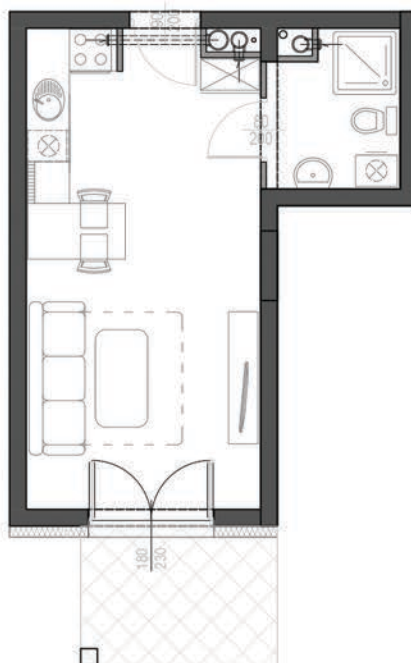

KARTA LOKALU

DANE LOKALU

POLNA 23
APARTAMENTY

**NAJLEPSZY ADRES
W UZDROWISKU**

APARTAMENTY POLNA 23
Świeradów-Zdrój, ul. Polna

budynek	A
piętro	0
lokal nr	6
powierzchnia lokalu	26,21m²

RZUT LOKALU

UWAGA:
Powierzchnie zmierzono zgodnie z obowiązującą od
dnia 19 września 2020r. normą PN-ISO 9836:20215