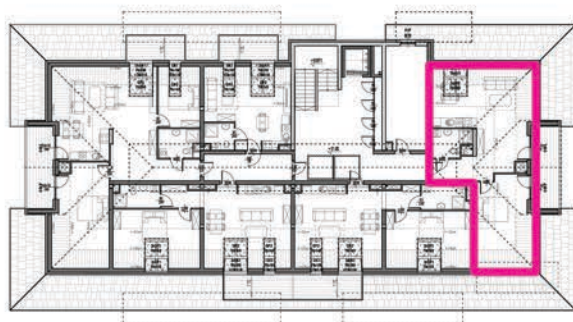

KARTA LOKALU

DANE LOKALU

POLNA 23
APARTAMENTY

**NAJLEPSZY ADRES
W UZDROWISKU**

APARTAMENTY POLNA 23
Świeradów-Zdrój, ul. Polna

budynek	A
piętro	4
lokal nr	41
powierzchnia lokalu	68,13m²
powierzchnia użytkowa	49,46m²

RZUT LOKALU

UWAGA:
Powierzchnie zmierzono zgodnie z obowiązującą od
dnia 19 września 2020r. normą PN-ISO 9836:20215

USYTUOWANIE LOKALU NA PIĘTRZE

POLNA 23
APARTAMENTY

BIURO OBSŁUGI KLIENTA:

kom: 570 860 768
biuro@apartamentypolna23.pl
www.apartamentypolna23.pl