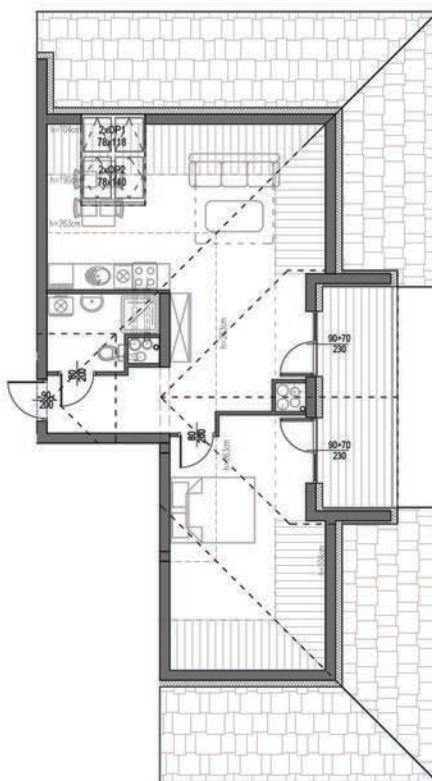

KARTA LOKALU

DANE LOKALU

POLNA 23
APARTAMENTY

**NAJLEPSZY ADRES
W UZDROWISKU**

APARTAMENTY POLNA 23
Świeradów-Zdrój, ul. Polna

budynek	A
piętro	4
lokal nr	41
powierzchnia lokalu	68,13m²
powierzchnia użytkowa	49,46m²

RZUT LOKALU

UWAGA:
Powierzchnie zmierzono zgodnie z obowiązującą od
dnia 19 września 2020r. normą PN-ISO 9836:20215

USYTUOWANIE LOKALU NA PIĘTRZE

POLNA 23
APARTAMENTY

BIURO OBSŁUGI KLIENTA:

kom: 570 860 768
biuro@apartamentypolna23.pl
www.apartamentypolna23.pl