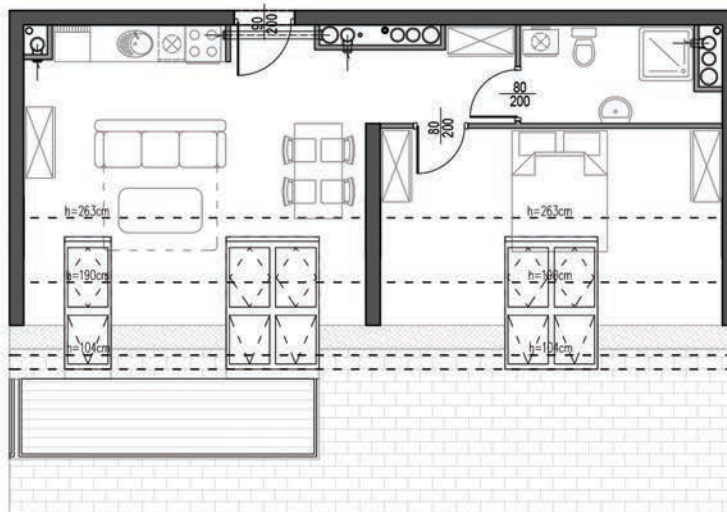

KARTA LOKALU

DANE LOKALU

POLNA 23
APARTAMENTY

**NAJLEPSZY ADRES
W UZDROWISKU**

APARTAMENTY POLNA 23
Świeradów-Zdrój, ul. Polna

budynek	A
piętro	4
lokal nr	40
powierzchnia lokalu	62,05m²
powierzchnia użytkowa	48,19m²

RZUT LOKALU

UWAGA:
Powierzchnie zmierzono zgodnie z obowiązującą od
dnia 19 września 2020r. normą PN-ISO 9836:20215

USYTUOWANIE LOKALU NA PIĘTRZE

POLNA 23
APARTAMENTY

BIURO OBSŁUGI KLIENTA:

kom: 570 860 768
biuro@apartamentypolna23.pl
www.apartamentypolna23.pl