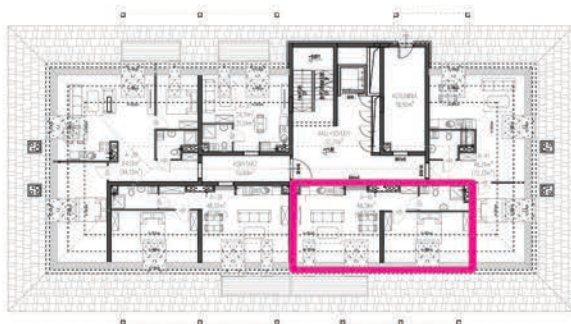

KARTA LOKALU

DANE LOKALU

POLNA 23
APARTAMENTY

**NAJLEPSZY ADRES
W UZDROWISKU**

APARTAMENTY POLNA 23
Świeradów-Zdrój, ul. Polna

budynek	A
piętro	4
lokal nr	40
powierzchnia lokalu	62,05m²
powierzchnia użytkowa	48,19m²

RZUT LOKALU

UWAGA:
Powierzchnie zmierzono zgodnie z obowiązującą od
dnia 19 września 2020r. normą PN-ISO 9836:20215

USYTUOWANIE LOKALU NA PIĘTRZE

POLNA 23
APARTAMENTY

BIURO OBSŁUGI KLIENTA:

kom: 570 860 768
biuro@apartamentypolna23.pl
www.apartamentypolna23.pl