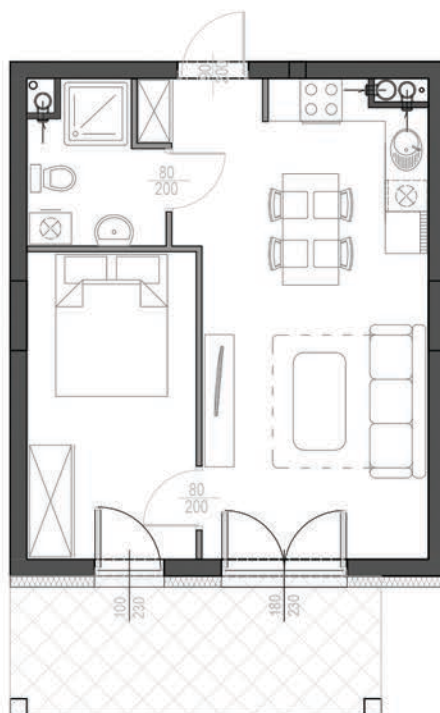

KARTA LOKALU

DANE LOKALU

POLNA 23
APARTAMENTY

**NAJLEPSZY ADRES
W UZDROWISKU**

APARTAMENTY POLNA 23
Świeradów-Zdrój, ul. Polna

budynek	A
piętro	0
lokal nr	4
powierzchnia lokalu	38,78m²

RZUT LOKALU

UWAGA:
Powierzchnie zmierzono zgodnie z obowiązującą od dnia 19 września 2020r. normą PN-ISO 9836:20215