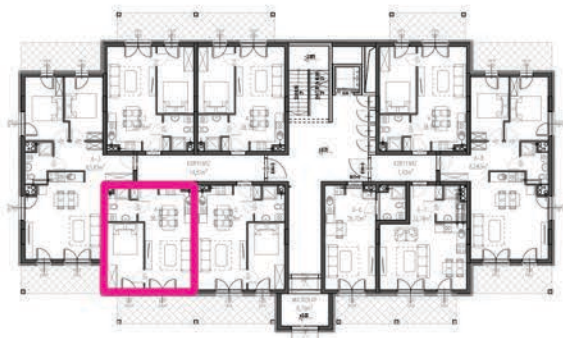

POLNA 23
APARTAMENTY

BIURO OBSŁUGI KLIENTA:

kom: 570 860 768
biuro@apartamentypolna23.pl
www.apartamentypolna23.pl