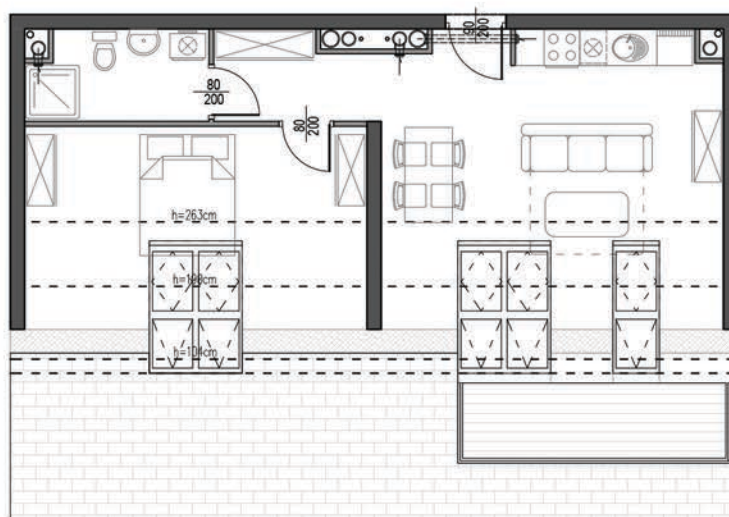

KARTA LOKALU

DANE LOKALU

POLNA 23
APARTAMENTY

**NAJLEPSZY ADRES
W UZDROWISKU**

APARTAMENTY POLNA 23
Świeradów-Zdrój, ul. Polna

| | |
|-----------------------|---------------------------|
| budynek | A |
| piętro | 4 |
| lokal nr | 39 |
| powierzchnia lokalu | 62,38m² |
| powierzchnia użytkowa | 48,52m² |

RZUT LOKALU

UWAGA:
Powierzchnie zmierzono zgodnie z obowiązującą od
dnia 19 września 2020r. normą PN-ISO 9836:20215

USYTUOWANIE LOKALU NA PIĘTRZE

POLNA 23
APARTAMENTY

BIURO OBSŁUGI KLIENTA:

kom: 570 860 768
biuro@apartamentypolna23.pl
www.apartamentypolna23.pl