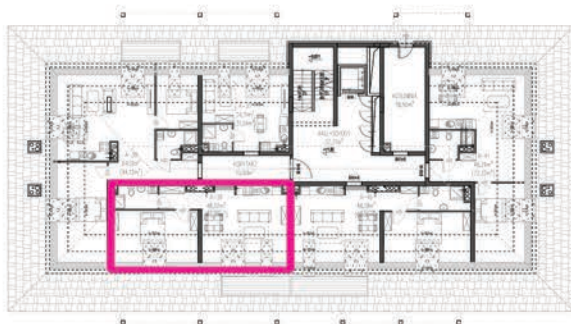

KARTA LOKALU

DANE LOKALU

POLNA 23
APARTAMENTY

**NAJLEPSZY ADRES
W UZDROWISKU**

APARTAMENTY POLNA 23
Świeradów-Zdrój, ul. Polna

| | |
|-----------------------|---------------------------|
| budynek | A |
| piętro | 4 |
| lokal nr | 39 |
| powierzchnia lokalu | 62,38m² |
| powierzchnia użytkowa | 48,52m² |

RZUT LOKALU

UWAGA:
Powierzchnie zmierzono zgodnie z obowiązującą od
dnia 19 września 2020r. normą PN-ISO 9836:20215

USYTUOWANIE LOKALU NA PIĘTRZE

POLNA 23
APARTAMENTY

BIURO OBSŁUGI KLIENTA:

kom: 570 860 768
biuro@apartamentypolna23.pl
www.apartamentypolna23.pl