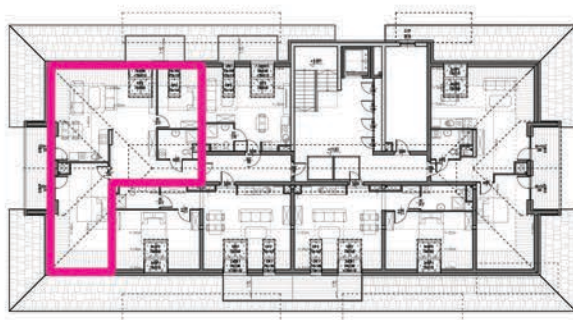

# KARTA LOKALU

DANE LOKALU

**POLNA 23**  
APARTAMENTY

**NAJLEPSZY ADRES  
W UZDROWISKU**

APARTAMENTY POLNA 23  
Świeradów-Zdrój, ul. Polna

|                       |                     |
|-----------------------|---------------------|
| budynek               | A                   |
| piętro                | 4                   |
| lokal nr              | 38                  |
| powierzchnia lokalu   | 91,36m <sup>2</sup> |
| powierzchnia użytkowa | 69,09m <sup>2</sup> |

RZUT LOKALU

UWAGA:  
Powierzchnie zmierzono zgodnie z obowiązującą od dnia 19 września 2020r. normą PN-ISO 9836:20215

USYTUOWANIE LOKALU NA PIĘTRZE

**POLNA 23**  
APARTAMENTY

BIURO OBSŁUGI KLIENTA:

kom: 570 860 768  
biuro@apartamentypolna23.pl  
www.apartamentypolna23.pl