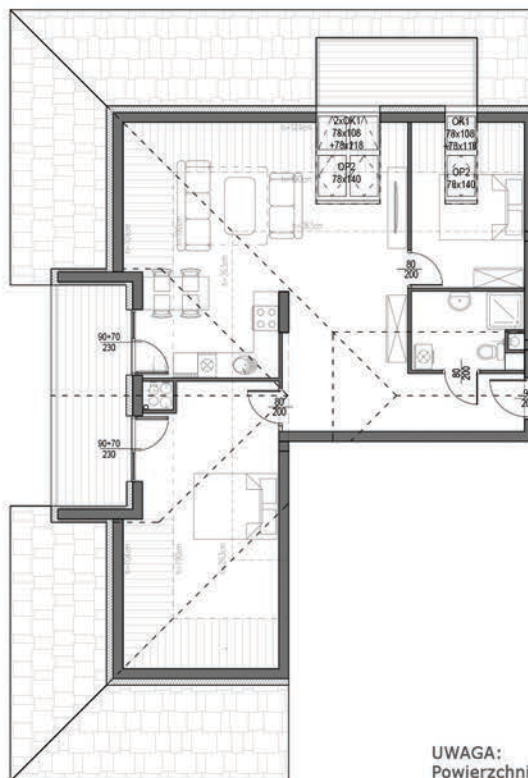

# KARTA LOKALU

DANE LOKALU

**POLNA 23**  
APARTAMENTY

**NAJLEPSZY ADRES  
W UZDROWISKU**

APARTAMENTY POLNA 23  
Świeradów-Zdrój, ul. Polna

|                       |                     |
|-----------------------|---------------------|
| budynek               | A                   |
| piętro                | 4                   |
| lokal nr              | 38                  |
| powierzchnia lokalu   | 91,36m <sup>2</sup> |
| powierzchnia użytkowa | 69,09m <sup>2</sup> |

RZUT LOKALU

UWAGA:  
Powierzchnie zmierzono zgodnie z obowiązującą od dnia 19 września 2020r. normą PN-ISO 9836:20215

USYTUOWANIE LOKALU NA PIĘTRZE

**POLNA 23**  
APARTAMENTY

BIURO OBSŁUGI KLIENTA:

kom: 570 860 768  
biuro@apartamentypolna23.pl  
www.apartamentypolna23.pl