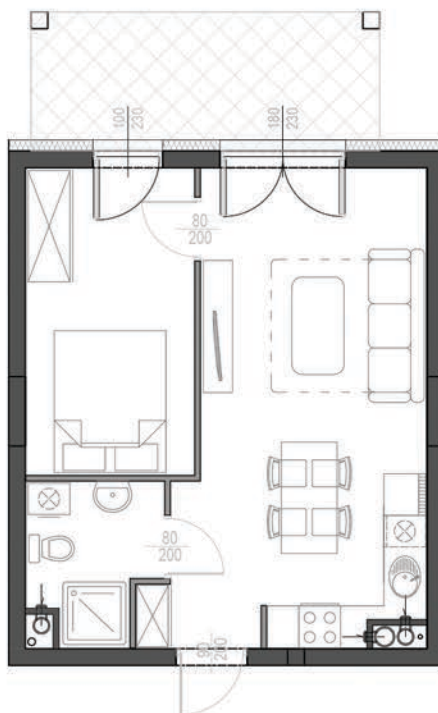

KARTA LOKALU

DANE LOKALU

POLNA 23
APARTAMENTY

**NAJLEPSZY ADRES
W UZDROWISKU**

APARTAMENTY POLNA 23
Świeradów-Zdrój, ul. Polna

budynek	A
piętro	3
lokal nr	36
powierzchnia lokalu	38,78m²

RZUT LOKALU

UWAGA:
Powierzchnie zmierzono zgodnie z obowiązującą od
dnia 19 września 2020r. normą PN-ISO 9836:20215