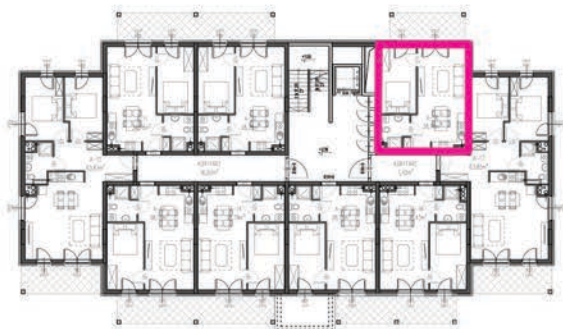

POLNA 23
APARTAMENTY

BIURO OBSŁUGI KLIENTA:

kom: 570 860 768
biuro@apartamentypolna23.pl
www.apartamentypolna23.pl