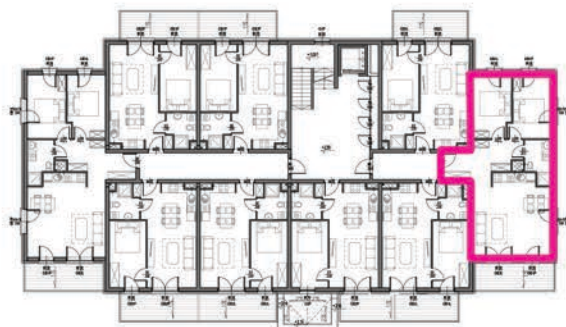

POLNA 23
APARTAMENTY

BIURO OBSŁUGI KLIENTA:

kom: 570 860 768
biuro@apartamentypolna23.pl
www.apartamentypolna23.pl