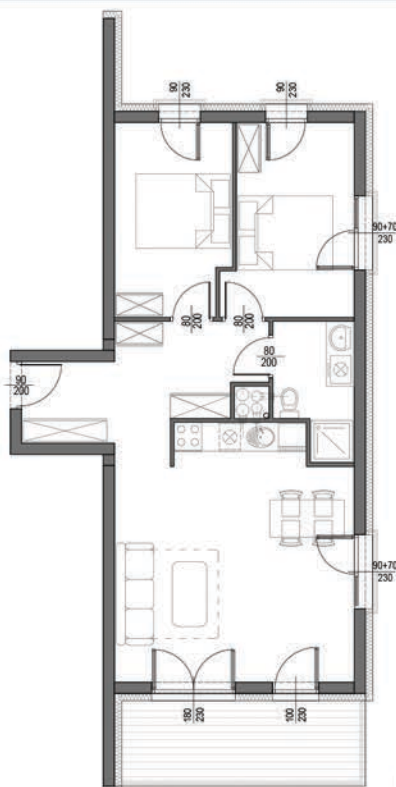

KARTA LOKALU

DANE LOKALU

POLNA 23
APARTAMENTY

**NAJLEPSZY ADRES
W UZDROWISKU**

APARTAMENTY POLNA 23
Świeradów-Zdrój, ul. Polna

budynek	A
piętro	3
lokal nr	35
powierzchnia lokalu	64,32m²

RZUT LOKALU

UWAGA:
Powierzchnie zmierzono zgodnie z obowiązującą od dnia 19 września 2020r. normą PN-ISO 9836:20215