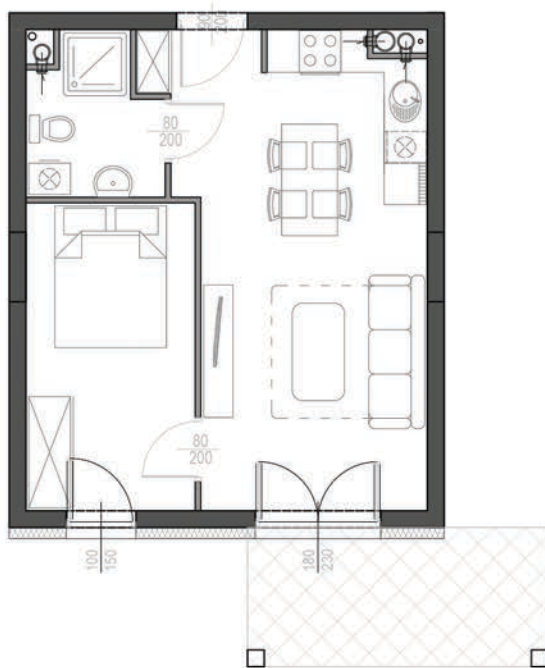

KARTA LOKALU

DANE LOKALU

POLNA 23
APARTAMENTY

**NAJLEPSZY ADRES
W UZDROWISKU**

APARTAMENTY POLNA 23
Świeradów-Zdrój, ul. Polna

budynek	A
piętro	3
lokal nr	33
powierzchnia lokalu	38,78m²

RZUT LOKALU

UWAGA:
Powierzchnie zmierzono zgodnie z obowiązującą od
dnia 19 września 2020r. normą PN-ISO 9836:20215