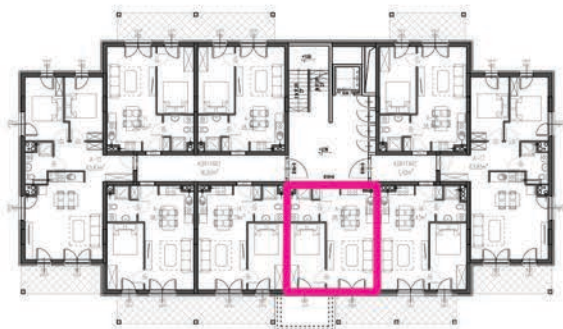

POLNA 23
APARTAMENTY

BIURO OBSŁUGI KLIENTA:

kom: 570 860 768
biuro@apartamentypolna23.pl
www.apartamentypolna23.pl