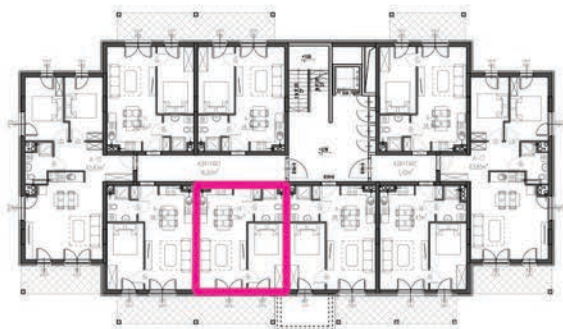

POLNA 23
APARTAMENTY

BIURO OBSŁUGI KLIENTA:

kom: 570 860 768
biuro@apartamentypolna23.pl
www.apartamentypolna23.pl