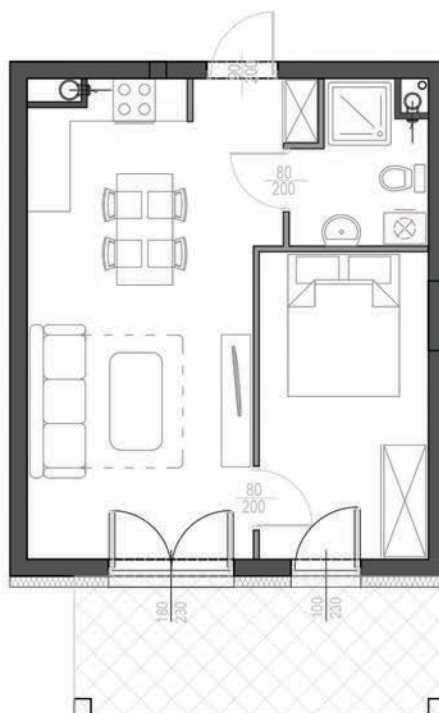

KARTA LOKALU

DANE LOKALU

POLNA 23
APARTAMENTY

**NAJLEPSZY ADRES
W UZDROWISKU**

APARTAMENTY POLNA 23
Świeradów-Zdrój, ul. Polna

budynek	A
piętro	3
lokal nr	32
powierzchnia lokalu	38,78m²

RZUT LOKALU

UWAGA:
Powierzchnie zmierzono zgodnie z obowiązującą od dnia 19 września 2020r. normą PN-ISO 9836:20215