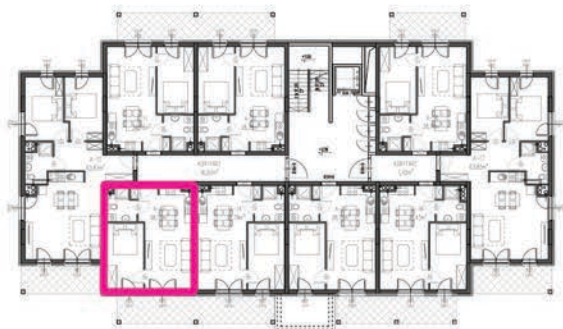

POLNA 23
APARTAMENTY

BIURO OBSŁUGI KLIENTA:

kom: 570 860 768
biuro@apartamentypolna23.pl
www.apartamentypolna23.pl