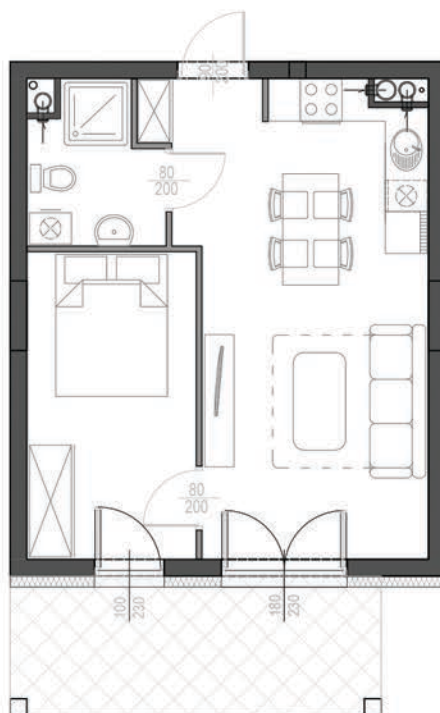

KARTA LOKALU

DANE LOKALU

POLNA 23
APARTAMENTY

**NAJLEPSZY ADRES
W UZDROWISKU**

APARTAMENTY POLNA 23
Świeradów-Zdrój, ul. Polna

budynek	A
piętro	3
lokal nr	31
powierzchnia lokalu	38,78m²

RZUT LOKALU

UWAGA:
Powierzchnie zmierzono zgodnie z obowiązującą od dnia 19 września 2020r. normą PN-ISO 9836:20215