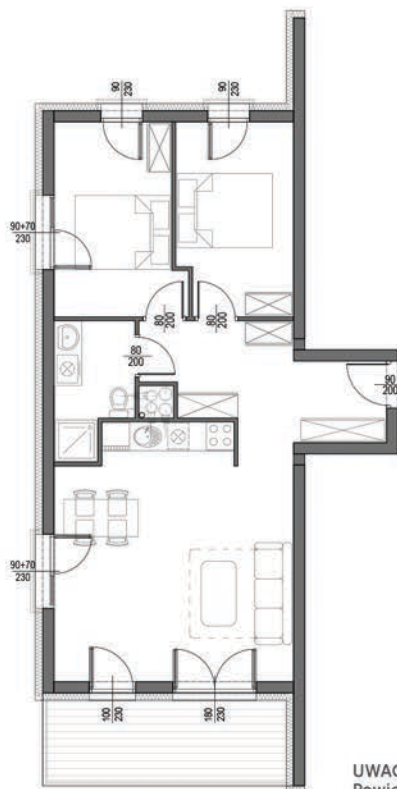

KARTA LOKALU

DANE LOKALU

POLNA 23
APARTAMENTY

**NAJLEPSZY ADRES
W UZDROWISKU**

APARTAMENTY POLNA 23
Świeradów-Zdrój, ul. Polna

budynek	A
piętro	3
lokal nr	30
powierzchnia lokalu	64,32m²

RZUT LOKALU

UWAGA:
Powierzchnie zmierzono zgodnie z obowiązującą od
dnia 19 września 2020r. normą PN-ISO 9836:20215