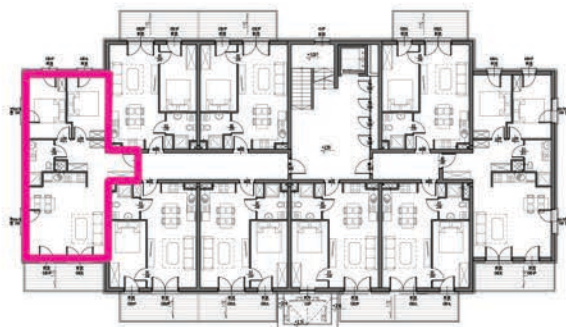

POLNA 23
APARTAMENTY

BIURO OBSŁUGI KLIENTA:

kom: 570 860 768
biuro@apartamentypolna23.pl
www.apartamentypolna23.pl