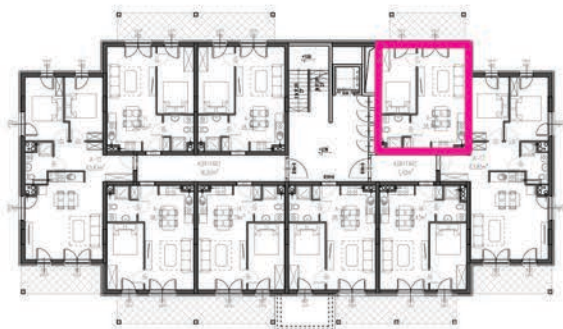

POLNA 23
APARTAMENTY

BIURO OBSŁUGI KLIENTA:

kom: 570 860 768
biuro@apartamentypolna23.pl
www.apartamentypolna23.pl