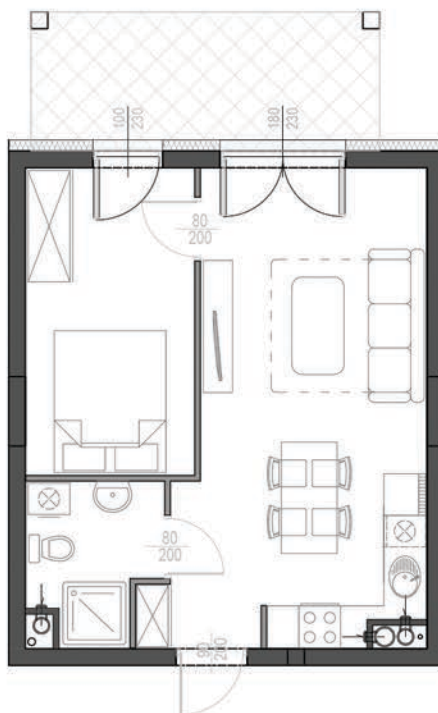

KARTA LOKALU

DANE LOKALU

POLNA 23
APARTAMENTY

**NAJLEPSZY ADRES
W UZDROWISKU**

APARTAMENTY POLNA 23
Świeradów-Zdrój, ul. Polna

budynek	A
piętro	2
lokal nr	27
powierzchnia lokalu	38,78m²

RZUT LOKALU

UWAGA:
Powierzchnie zmierzono zgodnie z obowiązującą od dnia 19 września 2020r. normą PN-ISO 9836:20215