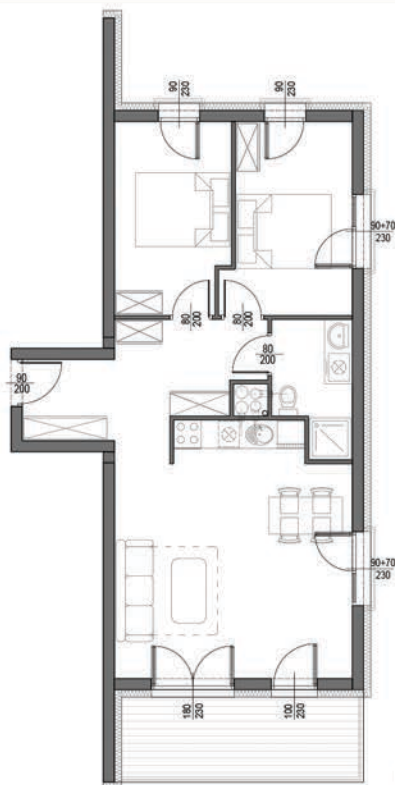

KARTA LOKALU

DANE LOKALU

POLNA 23
APARTAMENTY

**NAJLEPSZY ADRES
W UZDROWISKU**

APARTAMENTY POLNA 23
Świeradów-Zdrój, ul. Polna

budynek	A
piętro	1
lokal nr	17
powierzchnia lokalu	64,32m²

RZUT LOKALU

UWAGA:
Powierzchnie zmierzono zgodnie z obowiązującą od dnia 19 września 2020r. normą PN-ISO 9836:20215