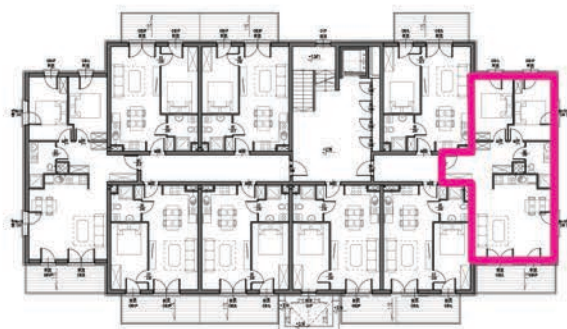

POLNA 23
APARTAMENTY

BIURO OBSŁUGI KLIENTA:

kom: 570 860 768
biuro@apartamentypolna23.pl
www.apartamentypolna23.pl