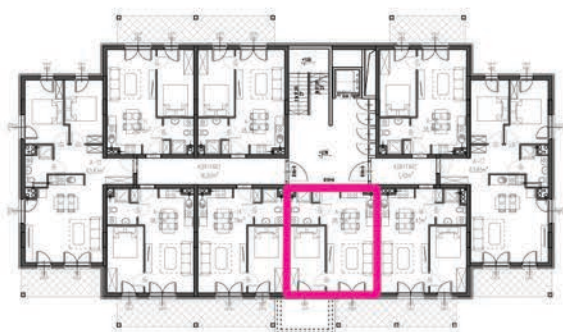

POLNA 23
APARTAMENTY

BIURO OBSŁUGI KLIENTA:

kom: 570 860 768
biuro@apartamentypolna23.pl
www.apartamentypolna23.pl