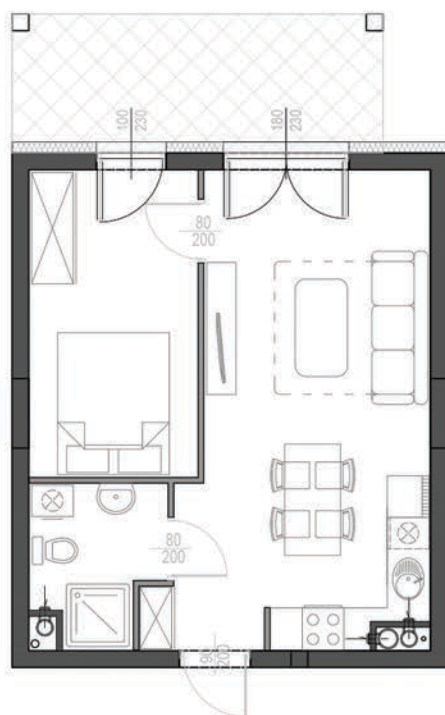

KARTA LOKALU

DANE LOKALU

POLNA 23
APARTAMENTY

**NAJLEPSZY ADRES
W UZDROWISKU**

APARTAMENTY POLNA 23
Świeradów-Zdrój, ul. Polna

budynek	A
piętro	1
lokal nr	10
powierzchnia lokalu	38,78m²

RZUT LOKALU

UWAGA:
Powierzchnie zmierzono zgodnie z obowiązującą od
dnia 19 września 2020r. normą PN-ISO 9836:20215