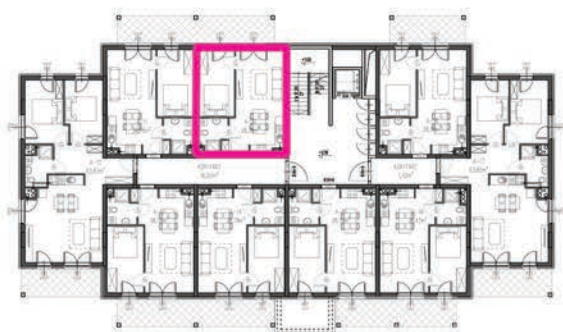

POLNA 23
APARTAMENTY

BIURO OBSŁUGI KLIENTA:

kom: 570 860 768
biuro@apartamentypolna23.pl
www.apartamentypolna23.pl