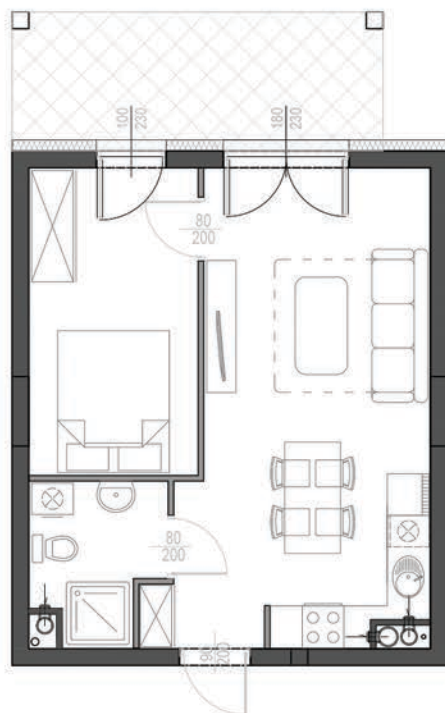

KARTA LOKALU

DANE LOKALU

POLNA 23
APARTAMENTY

**NAJLEPSZY ADRES
W UZDROWISKU**

APARTAMENTY POLNA 23
Świeradów-Zdrój, ul. Polna

budynek	A
piętro	0
lokal nr	1
powierzchnia lokalu	38,78m²

RZUT LOKALU

UWAGA:
Powierzchnie zmierzono zgodnie z obowiązującą od
dnia 19 września 2020r. normą PN-ISO 9836:20215